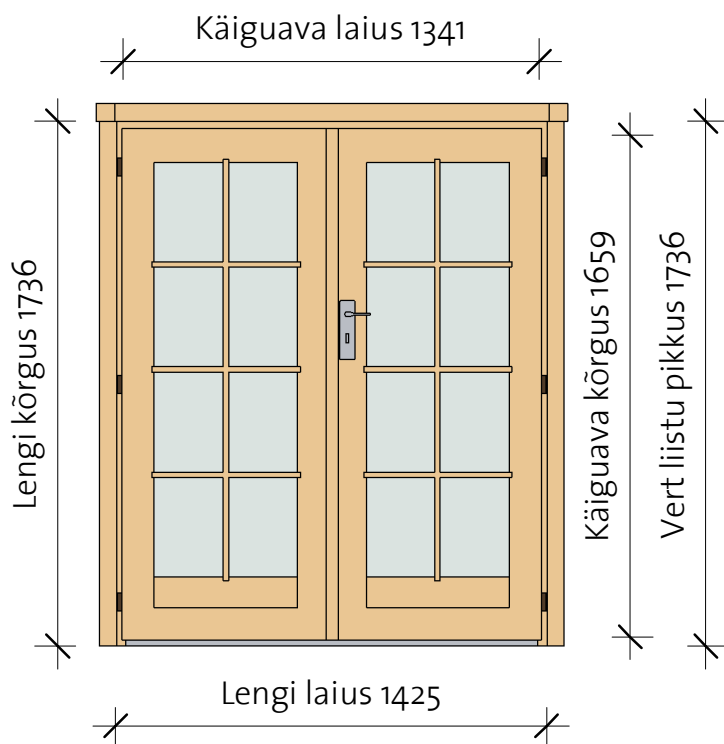

# Classic double doors 40

Classic double door 13 right

# VIKTRÄ

Parem / Vaade väljast

Parem / Vaade seest

- Lengi sügavus 40 mm
- Materjal - liimpuit, kuusk
- Piirdelauad kahel pool
- Külgmised piirdelauad lengi alumise servaga tasa
- Avaneb väljapoole
- Klaaspakett 3-6-3 mm
- Mantel uks

## Classic double door 13

Model	Type	Width	Height
CDD13R	Classic double door13 right	1425	1736
DCB8	Door crossbar 8		2X