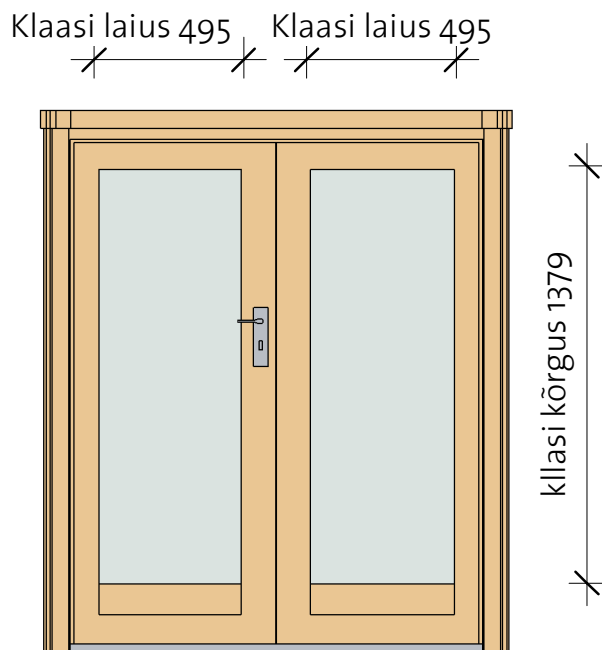

# Classic double doors 40

Classic double door 13 right

# VIKTRÄ

Parem / Vaade väljast

Parem / Vaade seest

- Lengi sügavus 40 mm
- Materjal - liimpuit, kuusk
- Piirdelauad kahel pool
- Külgmised piirdelauad lengi alumise servaga tasa
- Avaneb väljapoole
- Klaaspakett 3-6-3 mm
- Mantel uks

## Classic double door 13

Model	Type	Width	Height
CDD13R	Classic double door13 right	1425	1736
DCB8	Door crossbar 8		2X